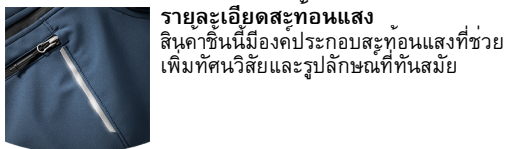

กางเกงสาวบริการแม่โขง

MEKSTROW

กางเกงบริการอเนกประสงค์พร้อมดีเทลสะท้อนแสง เข้าเข้ารูป และขอบเอวที่ยืดในทรงผู้หญิง

กางเกงขายาวที่ยืดพร้อมช่วงเข้าสำเร็จรูปและขอบเอว ยืดเพื่อความกระชับสบายโดยที่คุณไม่เคยรู้สึกว่าคุณจำกัด นอกจากรายละเอียดที่สะท้อนแสงแล้ว กางเกง Mekong ยังมีกระเป๋าด้านหน้า 2 ช่อง กระเป๋าหลัง 2 ช่อง กระเป๋าที่ตักขา 2 ช่อง กระเป๋าใส่เครื่องมือและปากกา หัวตัว D และกระเป๋าโทรศัพท์สำหรับเก็บของที่ใช้งานได้จริง สวมใส่ได้พอดีตัวแบบผู้หญิง

- ผ้ายืด 2 ทาง
- เอวที่ยืดด้านข้าง
- ชายเสื้อขยายได้
- 2 กระเป๋าด้านหน้า
- 2 กระเป๋าหลัง
- กระเป๋าที่ตักขา 2 ช่อง
- กลองใส่เครื่องมือ/ปากกา
- กระเป๋าใส่โทรศัพท์มือถือ
- แหวน D

สาร โพลีเอสเตอร์ 65%, คอตตอน 32%, อีลาสเทน 3%, ทิวาล 3/1, 260 กรัม/ตร.ม.

ช่วงขนาด EU 34-44 / FR 36-46

ยืดสบาย
รายการนี้ทำจากวัสดุที่ยืดหยุ่นซึ่งช่วยให้เคลื่อนไหวได้อย่างคล่องตัว

รายละเอียดสะท้อนแสง
สินค้าชิ้นนี้มียางสะท้อนแสงที่ช่วยเพิ่มทัศนวิสัยและรูปลักษณ์ที่ทันสมัย

ช่องซิปด้านหน้าเพิ่มเติม
กระเป๋าซิปขนาดเล็กสำหรับเก็บของชิ้นเล็กให้ปลอดภัย