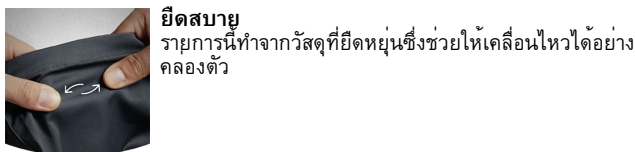

กางเกงสาวบริการแม่โขง

MEKSTROW

กางเกงบริการอเนกประสงค์พร้อมดีเทลสะท้อนแสง เข้าเข้ารูป และขอบเอวที่ยืดในทรงผู้หญิง

กางเกงขายาวที่ยืดพร้อมช่วงเข้าสำเร็จรูปและขอบเอว ยืดเพื่อความกระชับสบายโดยที่คุณไม่เคยรู้สึกว่าคุณจำกัด นอกจากรายละเอียดที่สะท้อนแสงแล้ว กางเกง Mekong ยังมีกระเป๋าด้านหน้า 2 ช่อง กระเป๋าหลัง 2 ช่อง กระเป๋าที่ตักขา 2 ช่อง กระเป๋าใส่เครื่องมือและปากกา หัวตัว D และกระเป๋าโทรศัพท์สำหรับเก็บของที่ใช้งานได้จริง สวมใส่ได้พอดีตัวแบบผู้หญิง

- ผ้ายืด 2 ทาง
- เอวที่ยืดด้านข้าง
- ชายเสื้อขยายได้
- 2 กระเป๋าด้านหน้า
- 2 กระเป๋าหลัง
- กระเป๋าที่ตักขา 2 ช่อง
- กลองใส่เครื่องมือ/ปากกา
- กระเป๋าใส่โทรศัพท์มือถือ
- แหวน D

สาร โพลีเอสเตอร์ 65%, คอตตอน 32%, อีลาสเทน 3%, ทิวาล 3/1, 260 กรัม/ตร.ม.

ช่วงขนาด EU 34-44 / FR 36-46

ยืดสบาย
รายการนี้ทำจากวัสดุที่ยืดหยุ่นซึ่งช่วยให้เคลื่อนไหวได้อย่างคล่องตัว

รายละเอียดสะท้อนแสง
สินค้าชิ้นนี้มียางสะท้อนแสงที่ช่วยเพิ่มทัศนวิสัยและรูปลักษณ์ที่ทันสมัย

ช่องซิปด้านหน้าเพิ่มเติม
กระเป๋าซิปขนาดเล็กสำหรับเก็บของชิ้นเล็กให้ปลอดภัย