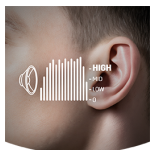

## MADURU CORDED 50PCS

MADURUC

ที่อุดหูแบบใช้ซ้ำได้พร้อมสายไฟและกล่องเก็บของที่สวยงามซึ่งช่วยปกป้องจากเสียงรบกวนระดับสูง

ออกแบบมาเพื่อการป้องกันเสียงรบกวนที่ดังและถาวรในระดับสูงที่อุดหูแบบใช้ซ้ำได้ของ MADURU/มาดรู มีสายผ้าสำหรับคล้องคอและยังมาพร้อมกล่องใส่ของสะดวกอีกด้วย ด้วยระดับการลดเสียงรบกวน (SNR) ที่ 32 dB หูฟัง TPR เหล่านี้มอบความสบายและความปลอดภัยที่เชื่อถือได้ในสภาพแวดล้อมที่มีเสียงดัง เหมาะสำหรับการใช้งานในระยะยาว

- วัสดุหู TPR
- สายผ้า
- เอสเอ็นอาร์: 32 เดซิเบล
- รวมกล่องเก็บของ

593

เปิดออก	ไม่มี
ทิศทางลม	สองทาง
หมอน	ไม่มี
โฟม	TPR
ช่วงขนาด	EU UNI
น้ำหนักเหล็ก	0.008 kg
มาตรฐาน	EN 352-2:2020 ANSI S3.19-1974 For Hearing Protection

การป้องกันเสียงระดับสูง  
ปกป้องหูจากเสียงดัง

เหมาะสำหรับเสียงรบกวนที่ดังตลอดเวลา  
ป้องกันเสียงรบกวนที่ดังตลอดเวลาหรือเป็นเวลานาน

สายคล้องป้องกันการสูญหาย  
ปลั๊กอุดหูเหล่านี้เชื่อมต่อกันด้วยสายพลาสติกและสามารถคล้องไว้ที่คอเมื่อไม่ใช้งาน