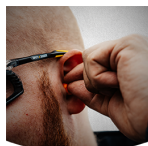

ARUSHA CORDED 100pcs

ARUSHAC

Dopuri de urechi de unică folosință și cu recuperare lentă din spumă cu cordon care protejează împotriva zgomotelor de nivel înalt

Disponibile și dopuri de urechi din spumă cu recuperare lentă care asigură o protecție confortabilă a urechilor. Ștecherul Arusha protejează împotriva **zgomotelor puternice sau permanente**, chiar și în mediile de lucru intensiv. Acestea sunt conectate permanent printr-un cordon de plastic, astfel încât pot fi purtate la gât atunci când nu sunt folosite.

Ușor de utilizat

Ușor de rulat și de inserat

Protecție performantă împotriva zgomotului

Protejează urechile împotriva zgomotelor puternice.

Potrivit pentru zgomot permanent

Protejează împotriva zgomotului permanent sau de lungă durată.