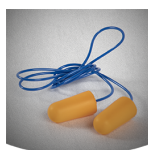

ARUSHA CORDED 100pcs

ARUSHAC

Tappi auricolari monouso in schiuma di memoria con cavo che proteggono da alti livelli di rumore.

Inseri auricolari monouso in schiuma di memoria che offrono una protezione confortevole dell'udito. Gli inserti auricolari Arusha proteggono dai **rumori forti o permanenti**, anche in ambienti rumorosi. Sono collegati in modo permanente tramite un **cavo di plastica**, per cui possono essere indossati al collo quando non vengono utilizzati.

Antiallergico

Realizzato con materiali anallergici.

Facile da usare

Facile da arrotolare e da inserire.

Protezione acustica di alto livello

Protegge le orecchie dai rumori forti.

Adatto per il rumore permanente

Protegge dal rumore permanente o prolungato.

Cordino per evitare di perderlo

Questi tappi per le orecchie sono collegati tramite un cavo di plastica e possono essere indossati intorno al collo quando non vengono utilizzati.