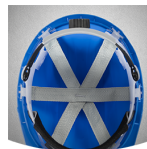

AJUSCO CHINSTRAP

AJUSCOWS

Cască de protecție ușoară cu cureaua detașabilă în 4 puncte pentru bărbie, ham textil în 6 puncte, carcasă ventilată din ABS și clichet pentru roți

Casca de protecție AJUSCO CHINSTRAP oferă protecție robustă și ușoară. Are o carcasă din ABS cu ventilație, o cureaua de bărbie detașabilă în 4 puncte cu o protecție din cauciuc moale pentru bărbie, un ham textil confortabil în 6 puncte și un clichet cu roată pentru ajustarea benzii de protecție. Compatibilă cu antifoane ETOSHA II pentru protecție auditivă suplimentară.

- Harnașament textil confortabil în 6 puncte
- Cureaua textilă detașabilă în 4 puncte pentru bărbie, cu protecție din cauciuc moale pentru bărbie
- Roată cu clichet pentru reglaj ușor
- Carcasă ABS cu ventilație
- Fantă de 30 mm
- Greutate: 357g
- Abțibild reflectorizant inclus
- Compatibil cu antifoane detașabile Etosha II

Shell	ABS (acrilonitril butadien stiren)
Bandă pentru cap	Poliетенă
Cureaua de cap	Poliester
Clichet	Poliетенă
Absorbant de sudoare	Poliester/EVA
Gama de dimensiuni	EU UNI
Greutatea eșantionului	0.482 kg
Norme	ANSI/ISEA Z89.1-14 (R2019) for Helmet EN 397:2012+A1:2012

Ușor de reglat

Strângeți sau slăbiți ușor ajustarea căștii datorită roții cu clichet din spate.

Potrivire sigură

Această căscă oferă o potrivire sigură datorită hamului în 6 puncte, a cochiliei cu design ergonomic și a curelei reglabile.