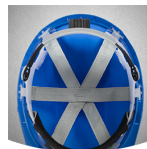

AJUSCO CHINSTRAP

AJUSCOWS

Cască de protecție ușoară cu cureaua detașabilă în 4 puncte pentru bărbie, ham textil în 6 puncte, carcasă ventilată din ABS și clichet pentru roți

Casca de protecție AJUSCO CHINSTRAP oferă protecție robustă și ușoară. Are o carcasă din ABS cu ventilație, o cureaua de bărbie detașabilă în 4 puncte cu o protecție din cauciuc moale pentru bărbie, un ham textil confortabil în 6 puncte și un clichet cu roată pentru ajustarea benzii de protecție. Compatibilă cu antifoane ETOSHA II pentru protecție auditivă suplimentară.

- Harnașament textil confortabil în 6 puncte
- Cureaua textilă detașabilă în 4 puncte pentru bărbie, cu protecție din cauciuc moale pentru bărbie
- Roată cu clichet pentru reglaj ușor
- Carcasă ABS cu ventilație
- Fantă de 30 mm
- Greutate: 357g
- Abțibild reflectorizant inclus
- Compatibil cu antifoane detașabile Etosha II

Shell	ABS (acrilonitril butadien stiren)
Bandă pentru cap	Polietilenă
Cureaua de cap	Poliester
Clichet	Polietilenă
Absorbant de sudoare	Poliester/EVA
Gama de dimensiuni	EU UNI
Greutatea eșantionului	0.482 kg
Norme	ANSI/ISEA Z89.1-14 (R2019) for Helmet EN 397:2012+A1:2012

Ușor de reglat

Strângeți sau slăbiți ușor ajustarea căștii datorită roții cu clichet din spate.

Potrivire sigură

Această cască oferă o potrivire sigură datorită hamului în 6 puncte, a cochiliei cu design ergonomic și a curelei reglabile.