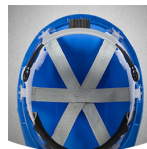

AJUSCO CHINSTRAP

AJUSCOWS

Capacete de segurança leve com cinta de queixo amovível de 4 pontos, arnês têxtil de 6 pontos, cobertura do capacete em ABS ventilado e roquete de rodas

O capacete de segurança AJUSCO CHINSTRAP oferece uma proteção robusta e leve. Possui uma cobertura de capacete em ABS com ventilação, uma tira de queixo amovível de 4 pontos com um protetor de borracha macia, um arnês têxtil confortável de 6 pontos e um roquete de roda para ajustar a faixa da cabeça. Compatível com os protectores auriculares ETOSHA II para uma proteção auditiva suplementar.

- Arnês têxtil confortável de 6 pontos
- Correia de queixo têxtil amovível de 4 pontos com proteção de queixo em borracha macia
- Catraca com rodas para um ajuste fácil
- Concha em ABS com ventilação
- Ranhura de 30 mm
- Peso: 357g
- Autocolante refletor incluído
- Compatível com os protectores de ouvido amovíveis Etosha II

Concha	ABS (Acrilonitrilo Butadieno Estireno)
Faixa de cabeça	Polietileno
Correia para a cabeça	Poliéster
Catraca	Polietileno
Absorvedor de suor	Poliéster/EVA
Intervalo de tamanhos	EU UNI
Peso da amostra	0.482 kg
Normas	ANSI/ISEA Z89.1-14 (R2019) for Helmet EN 397:2012+A1:2012

Fácil de ajustar

Apertar ou soltar facilmente o ajuste do capacete graças à catraca da roda na parte traseira.

Ajuste seguro

Este capacete oferece um ajuste seguro graças ao arnês de 6 pontos, casco projetado ergonomicamente e correia ajustável.