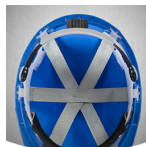

AJUSCO CHINSTRAP

AJUSCOWS

Casco de seguridad ligero con barboquejo desmontable de 4 puntos, arnés textil de 6 puntos, carcasa ABS ventilada y trinquete de rueda

El casco de seguridad AJUSCO CHINSTRAP ofrece una protección robusta y ligera. Incluye una carcasa de ABS con ventilación, un barboquejo desmontable de 4 puntos con protector de goma suave, un cómodo arnés textil de 6 puntos y un trinquete con rueda para ajustar la cinta de la cabeza. Compatible con las orejeras ETOSHA II para una mayor protección auditiva.

- Cómodo arnés textil de 6 puntos
- Correa de barbilla textil desmontable de 4 puntos con protector de barbilla de goma blanda
- Trinquete de rueda para facilitar el ajuste
- Carcasa de ABS con ventilación
- Ranura de 30 mm
- Peso: 357 g
- Adhesivo reflectante incluido
- Compatible con las orejeras desmontables Etosha II

Caparazón	ABS(Acrilonitrilo Butadieno Estireno)
Diadema	Polietileno
Cinta para la cabeza	Poliéster
Trinquete	Polietileno
Absorbe el sudor	Poliéster/EVA
Rango de tamaño	EU UNI
Peso de la muestra	0.482 kg
Estándar	ANSI/ISEA Z89.1-14 (R2019) for Helmet EN 397:2012+A1:2012

Fácil de ajustar

Apriete o afloje fácilmente el casco gracias al trinquete en la parte trasera.

Ajuste seguro

Este casco con arnés de 6 puntos, carcasa ergonómica y correa ajustable ofrece un ajuste seguro.