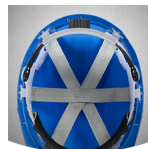

AJUSCO CHINSTRAP

AJUSCOWS

Casco de seguridad ligero con barboquejo desmontable de 4 puntos, arnés textil de 6 puntos, carcasa ABS ventilada y trinquete de rueda

El casco de seguridad AJUSCO CHINSTRAP ofrece una protección robusta y ligera. Incluye una carcasa de ABS con ventilación, un barboquejo desmontable de 4 puntos con protector de goma suave, un cómodo arnés textil de 6 puntos y un trinquete con rueda para ajustar la cinta de la cabeza. Compatible con las orejeras ETOSHA II para una mayor protección auditiva.

- Cómodo arnés textil de 6 puntos
- Correa de barbilla textil desmontable de 4 puntos con protector de barbilla de goma blanda
- Trinquete de rueda para facilitar el ajuste
- Carcasa de ABS con ventilación
- Ranura de 30 mm
- Peso: 357 g
- Adhesivo reflectante incluido
- Compatible con las orejeras desmontables Etosha II

Caparazón	ABS(Acrilonitrilo Butadieno Estireno)
Diadema	Polietileno
Cinta para la cabeza	Poliéster
Trinquete	Polietileno
Absorbe el sudor	Poliéster/EVA
Rango de tamaño	EU UNI
Peso de la muestra	0.482 kg
Estándar	ANSI/ISEA Z89.1-14 (R2019) for Helmet EN 397:2012+A1:2012

Fácil de ajustar

Apriete o afloje fácilmente el casco gracias al trinquete en la parte trasera.

Ajuste seguro

Este casco con arnés de 6 puntos, carcasa ergonómica y correa ajustable ofrece un ajuste seguro.