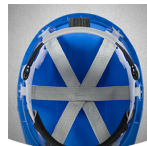

## KANHA S CHINSTRAP

KANHASWS

**Veelzijdige helm met kinband die een veilige pasvorm, klimaatbeheersing en de hele dag comfort biedt**

Veelzijdige veiligheidshelm met **verstelbare achterband** waarop u kunt vertrouwen in bijna elke industriële omgeving. De helm heeft een **veilige pasvorm** dankzij het **harnas met 6 punten en kinband** en **ergonomisch ontworpen schaal** en zorgt ook voor een perfecte **temperatuurregeling**. Comfortabele pasvorm om de hele dag te dragen.

- LDPE-harnas met 6 punten zonder slipvergrendeling
- Ribontwerp dat meer hoofdruimte biedt
- Schaal gemaakt van HDPE
- Verstelbare band
- Kinband
- Gewicht: 378 gr

Shell	Polyethyleen
Hoofdband	Polyethyleen
Hoofdriem	Polyester
Ratel	N/A
Zweetabsorbeerder	Microvezel
Maatbereik	EU UNI
Gewicht staal	0.381 kg
Normering	EN 397:2012+A1:2012

### Klimaatbeheersing

Temperatuurregeling voor een fris gevoel gedurende de dag.

### Veilige pasvorm

Deze helm biedt een veilige pasvorm dankzij het harnas met 6 punten, de ergonomisch ontworpen schaal en de verstelbare band.