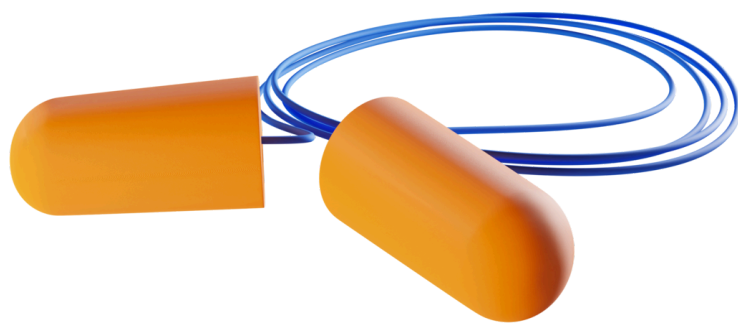

## ARUSHA CORDED 100pcs

ARUSHAC

**Dopuri de urechi de unică folosință și cu recuperare lentă din spumă cu cordon care protejează împotriva zgomotelor de nivel înalt**

Disponibile și dopuri de urechi din spumă cu recuperare lentă care asigură o protecție confortabilă a urechilor. Ștecherul Arusha protejează împotriva **zgomotelor puternice sau permanente**, chiar și în mediile de lucru intensiv. Acestea sunt conectate permanent printr-un cordon de plastic, astfel încât pot fi purtate la gât atunci când nu sunt folosite.

- Spumă poliuretanică
- SNR: 37 dB
- Ambalaje igienice
- Cablu de plastic

Shell	N/A
Bandă pentru cap	N/A
Perne	N/A
Spumă	Poliuretan
Gama de dimensiuni	EU UNI
Norme	EN 352-2:2020

E41

### Coardă pentru a evita pierderea

Aceste dopuri sunt conectate printr-un cablu de plastic și pot fi purtate în jurul gâtului atunci când nu sunt folosite.